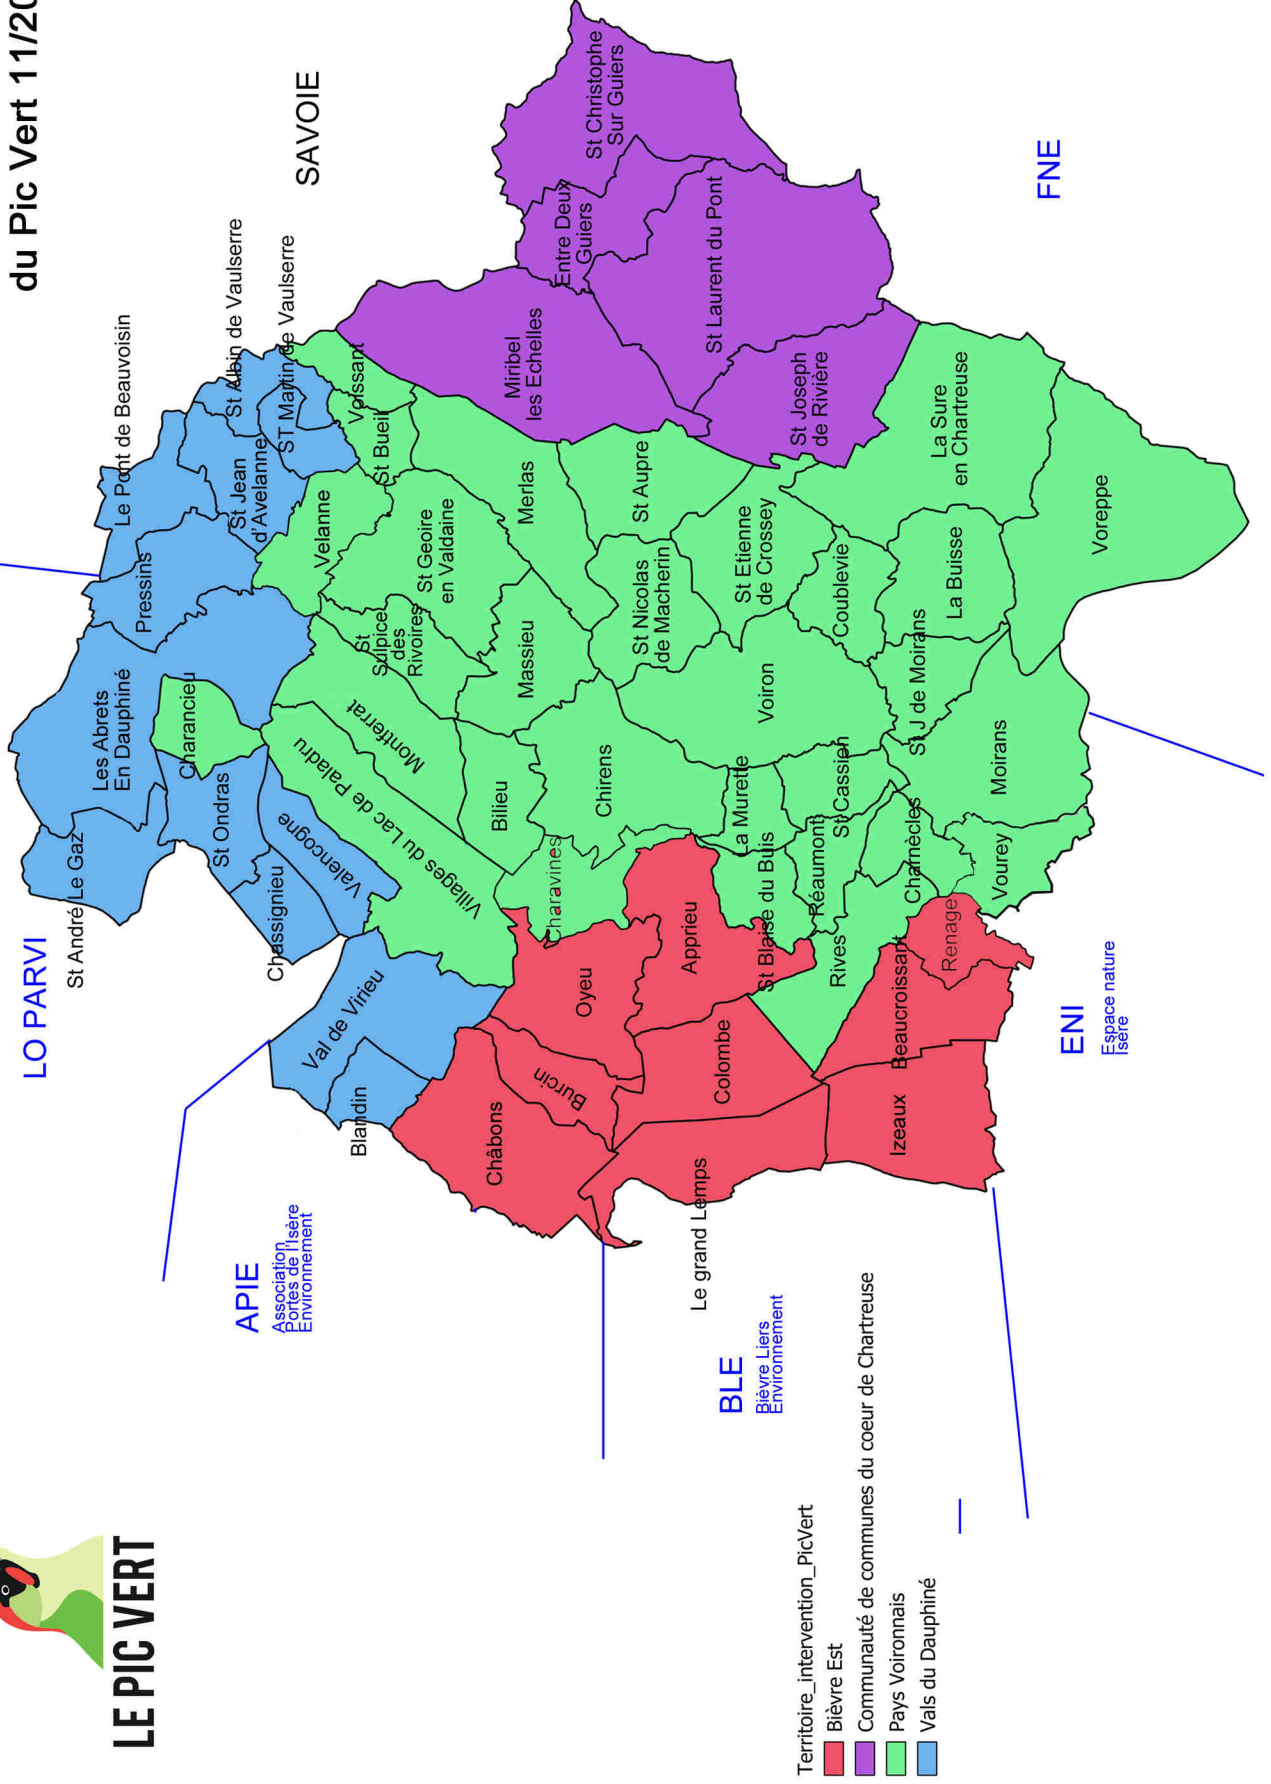

# Carte zone d'intervention du Pic Vert 11/2020

Territoire\_intervention\_PicVert

- Bièvre Est
- Communauté de communes du coeur de Chartreuse
- Pays Voironnais
- Vals du Dauphiné